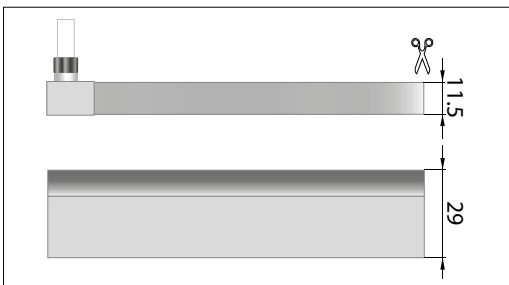

LED Lumiaflex II RGB

Rol van 5, 10 & 15 meter

Roll of 5, 10 & 15 meter

Leverbaar per rol
Available per roll

Bedrijfstemperatuur: -20°C ~ 45°C
Operating temperature: -20°C ~ 45°C

Aantal branduren: > 50.000
Rated life hours: > 50.000

- Lumiaflex II is het LED alternatief voor conventionele Neon verlichting
- Lumiaflex II wordt op rollen van 5, 10 en 15 meter geleverd, compleet met gemonteerd aansluitsnoer (3m) en voorzien van eindkap
- Bij installatie in te korten op de aangegeven knippunten
- De opalen witte PVC afscherming zorgt voor een egaal verlichte lijn, zonder dat de individuele LED's zichtbaar zijn
- Aanstuurbaar door middel van diverse 24V controllers (P.W.M.)
- Voor de montage, aansluiting en doorkoppeling, zijn diverse accessoires beschikbaar

Toepassingsgebieden: gebouwen, horeca, tuinen, schepen en winkels, etc.

- Lumiaflex II is a good LED alternative compared to conventional Neon lighting
- Lumiaflex II is supplied per roll of 5,10 and 15 meters, complete with mounted connection cable (3m) and end cap
- Can easily be shortened at the indicator points when installing
- The opal white PVC shielding provides a uniformly illuminated line, without seeing any individual LEDs
- Dimmable through various 24V controllers (PWM)
- For mounting, connection and interconnection, various accessories are available

Applications: buildings, restaurants, gardens, ships, retail, studios, etc.

460002x7

vanaf € 380
from