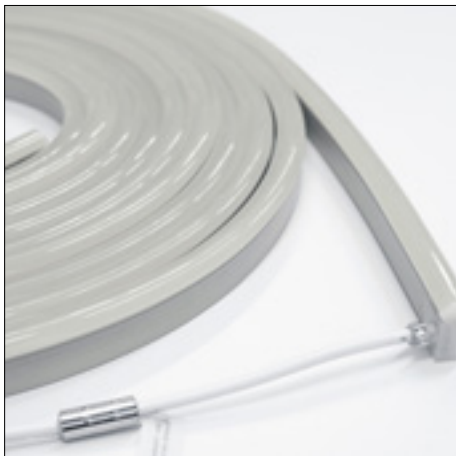

- Lumiaflex II is het LED alternatief voor conventionele Neon verlichting
- Lumiaflex II wordt op rollen van 5, 10 en 15 meter geleverd, compleet met gemonteerd aansluitsnoer (3m) en voorzien van eindkap
- Bij installatie in te korten op de aangegeven knippunten
- De opalen witte PVC afscherming zorgt voor een egaal verlichte lijn, zonder dat de individuele LED's zichtbaar zijn
- Aanstuurbaar door middel van diverse 24V controllers (P.W.M.)
- Voor de montage, aansluiting en doorkoppeling, zijn diverse accessoires beschikbaar

Toepassingsgebieden: gebouwen, horeca, tuinen, schepen en winkels, etc.

- Lumiaflex II is a good LED alternative compared to conventional Neon lighting
- Lumiaflex II is supplied per roll of 5,10 and 15 meters, complete with mounted connection cable (3m) and end cap
- Can easily be shortened at the indicator points when installing
- The opal white PVC shielding provides a uniformly illuminated line, without seeing any individual LEDs
- Dimmable through various 24V controllers (PWM)
- For mounting, connection and interconnection, various accessories are available

ATTENTION:

The roll of 15m has to be powered from both sides.

LED LUMIAFLEX II SERIE (LED LUMIAFLEX II SERIES)

LED Lumiaflex II single color

Rol van 5, 10 & 15 meter

Roll of 5, 10 & 15 meter

Leverbaar per rol

Toepassingsgebieden: gebouwen, horeca, tuinen, schepen en winkels, etc.

- Lumiaflex II is a good LED alternative compared to conventional Neon lighting
- Lumiaflex II is supplied per roll of 5, 10 en 15 meters, complete with mounted connection cable (3m) and end cap
- Can easily be shortened at the indicator points when installing
- The opal white PVC shielding provides a uniformly illuminated line, without seeing any individual LEDs
- Dimmable through various 24V controllers (PWM)
- For mounting, connection and interconnection, various accessories are available