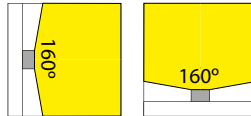

Leverbaar per rol
Available per roll

Bedrijfstemperatuur: -20°C ~ 45°C
Operating temperature: -20°C ~ 45°C

Aantal branduren: > 50.000
Rated life hours: > 50.000

- Lumiaflex II is het LED alternatief voor conventionele Neon verlichting
- Lumiaflex II wordt op rollen van 5, 10 en 15 meter geleverd, compleet met gemonteerd aansluitsnoer (3m) en voorzien van eindkap
- Bij installatie in te korten op de aangegeven knippunten
- De opalen witte PVC afscherming zorgt voor een egaal verlichte lijn, zonder dat de individuele LED's zichtbaar zijn
- Aanstuurbaar door middel van diverse 24V controllers (P.W.M.)
- Voor de montage, aansluiting en doorkoppeling, zijn diverse accessoires beschikbaar

Toepassingsgebieden: gebouwen, horeca, tuinen, schepen en winkels, etc.

- Lumiaflex II is a good LED alternative compared to conventional Neon lighting
- Lumiaflex II is supplied per roll of 5,10 and 15 meters, complete with mounted connection cable (3m) and end cap
- Can easily be shortened at the indicator points when installing
- The opal white PVC shielding provides a uniformly illuminated line, without seeing any individual LEDs
- Dimmable through various 24V controllers (PWM)
- For mounting, connection and interconnection, various accessories are available

Applications: buildings, restaurants, gardens, ships, retail, studios, etc.

460002x7

vanaf € 380
from