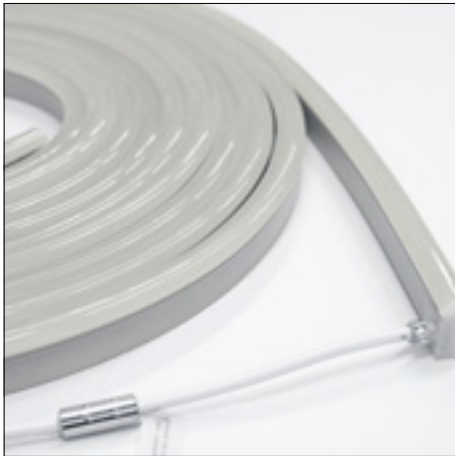

LED Lumiaflex II RGB

Rol van 5, 10 & 15 meter

Roll of 5, 10 & 15 meter

Leverbaar per rol
Available per roll

Bedrijfstemperatuur: -20°C ~ 45°C
Operating temperature: -20°C ~ 45°C

Aantal branduren: > 50.000
Rated life hours: > 50.000

- Lumiaflex II is het LED alternatief voor conventionele Neon verlichting
- Lumiaflex II wordt op rollen van 5, 10 en 15 meter geleverd, compleet met gemonteerd aansluitsnoer (3m) en voorzien van eindkap
- Bij installatie in te korten op de aangegeven knippunten
- De opalen witte PVC afscherming zorgt voor een egaal verlichte lijn, zonder dat de individuele LED's zichtbaar zijn
- Aanstuurbaar door middel van diverse 24V controllers (P.W.M.)
- Voor de montage, aansluiting en doorkoppeling, zijn diverse accessoires beschikbaar

Toepassingsgebieden: gebouwen, horeca, tuinen, schepen en winkels, etc.

- Lumiaflex II is a good LED alternative compared to conventional Neon lighting
- Lumiaflex II is supplied per roll of 5,10 and 15 meters, complete with mounted connection cable (3m) and end cap
- Can easily be shortened at the indicator points when installing
- The opal white PVC shielding provides a uniformly illuminated line, without seeing any individual LEDs
- Dimmable through various 24V controllers (PWM)
- For mounting, connection and interconnection, various accessories are available

Applications: buildings, restaurants, gardens, ships, retail, studios, etc.

460002x7

vanaf € 380
from